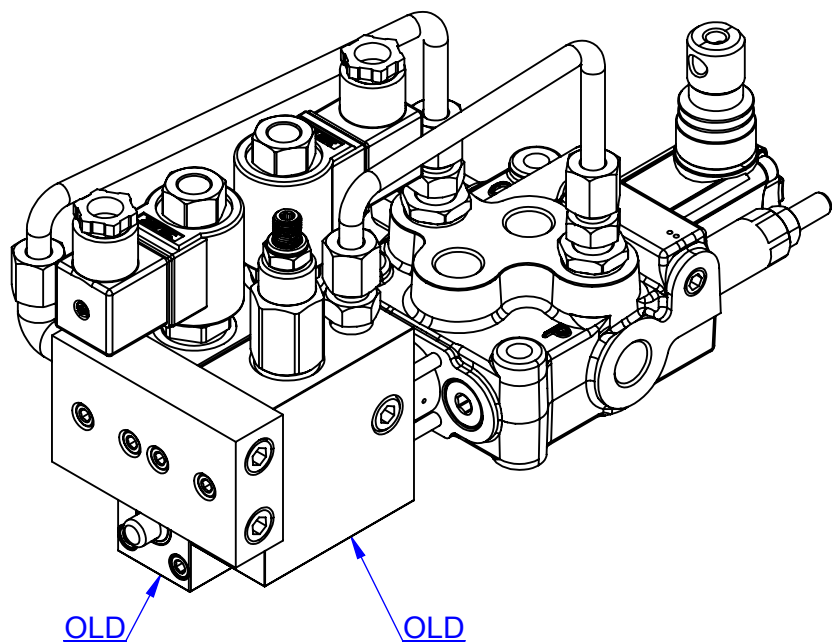

<MB-3/8ED3L舊型示意圖>

<MB-3/8ED3L新型示意圖>

Code		MB-3/8ED3L舊型與新型比較示意圖					
	Designer	Dane	Date	2018/4/25	Valve type	MB-3	
	Drawer	Dane	Date	2018/4/25	Description	8ED3L	
油力油壓工業股份有限公司 YOULI HYDRAULIC INDUSTRIAL CO.,LTD.						Unit	mm
						Scale	1:2.5