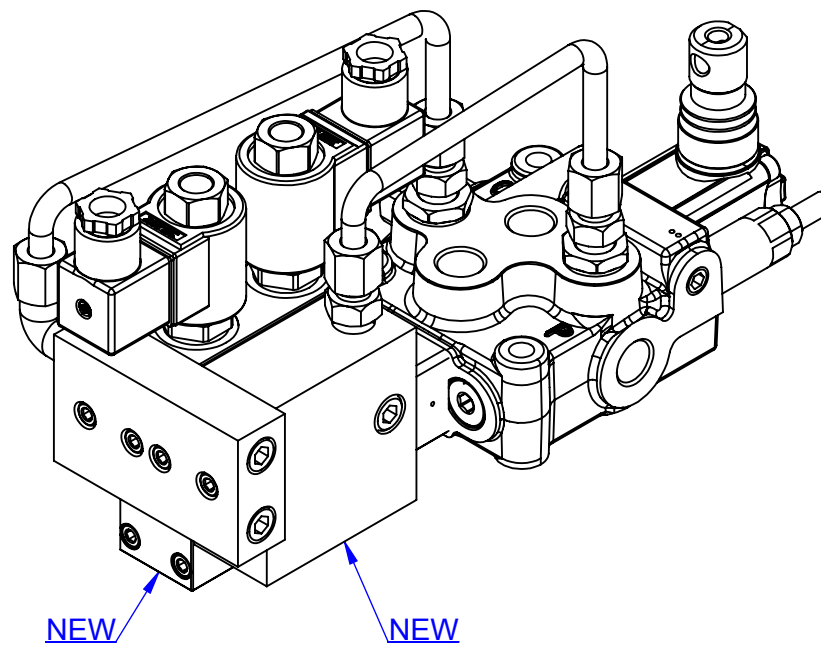

<MB-3/8ED3L舊型示意圖>

<MB-3/8ED3L新型示意圖>

Code		MB-3/8ED3L舊型與新型比較示意圖					
	Designer	Dane	Date	2018/4/25	Valve type	MB-3	
	Drawer	Dane	Date	2018/4/25	Description	8ED3L	
油力油壓工業股份有限公司 YOULI HYDRAULIC INDUSTRIAL CO.,LTD.						Unit	mm
						Scale	1:2.5