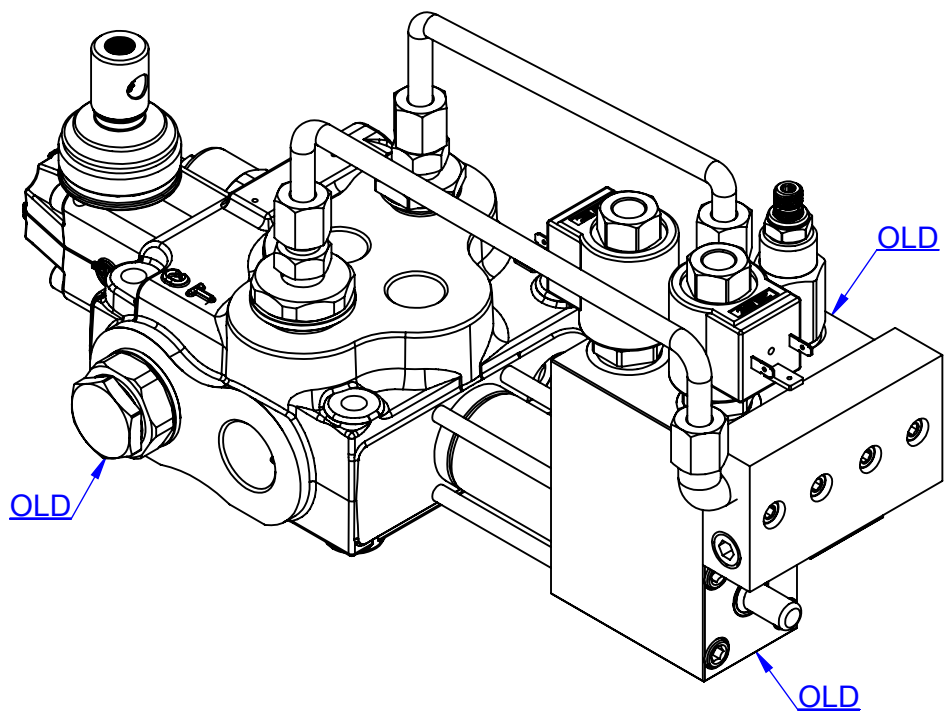

<MB-5/8ED3L舊型示意圖>

<MB-5/8ED3L新型示意圖>

Code		MB-5/8ED3L舊型與新型比較示意圖					
	Designer	Dane	Date	2018/4/25	Valve type	MB-5	
	Drawer	Dane	Date	2018/4/25	Description	8ED3L	
油力油壓工業股份有限公司 YOULI HYDRAULIC INDUSTRIAL CO.,LTD.						Unit	mm
						Scale	1:2.5