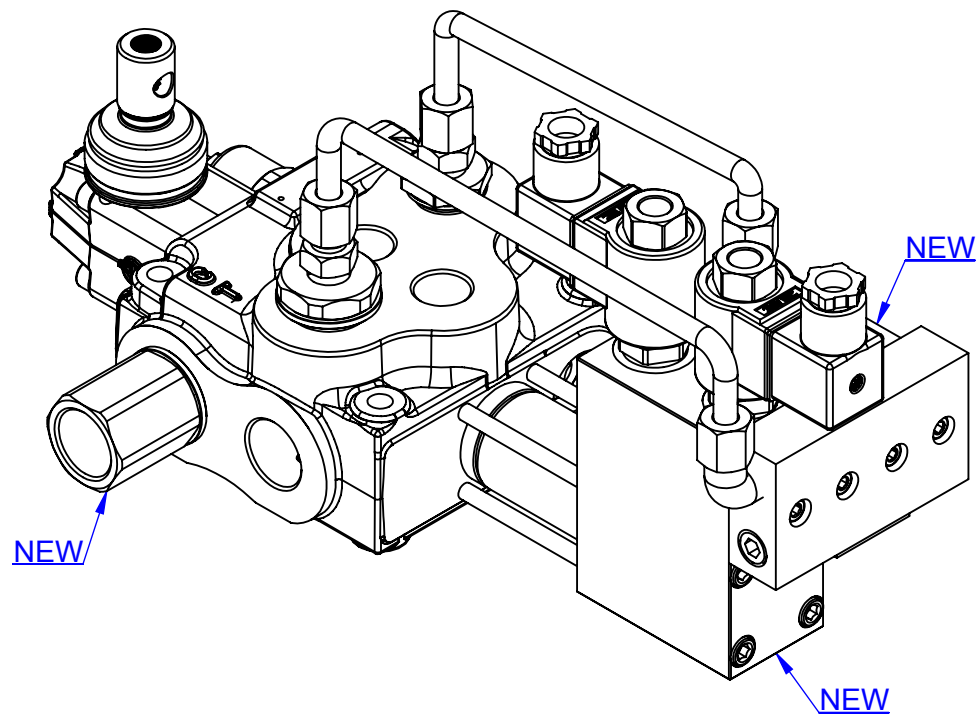

<MB-5/8ED3L舊型示意圖>

<MB-5/8ED3L新型示意圖>

Code		MB-5/8ED3L舊型與新型比較示意圖					
	Designer	Dane	Date	2018/4/25	Valve type	MB-5	
	Drawer	Dane	Date	2018/4/25	Description	8ED3L	
油力油壓工業股份有限公司 YOULI HYDRAULIC INDUSTRIAL CO.,LTD.						Unit	mm
						Scale	1:2.5