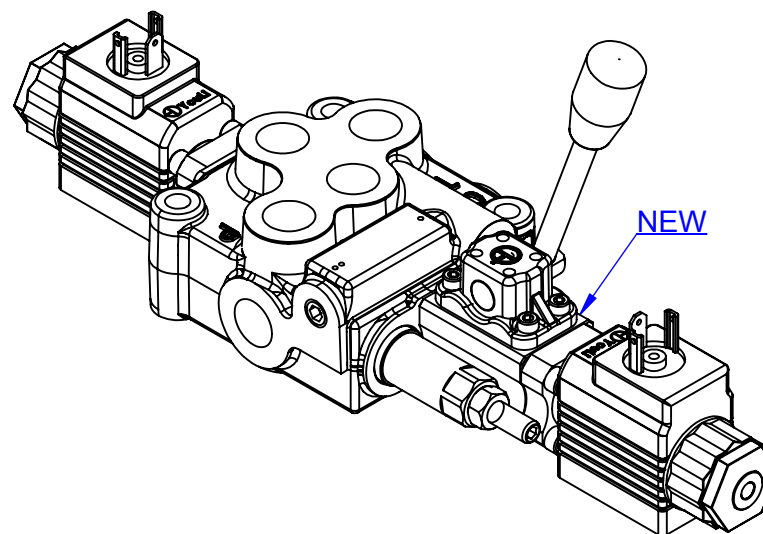

<MB-3/8ES3LES舊型示意圖>

<MB-3/8ES3LES新型示意圖>

Code	MB-3/8ES3LES舊型與新型比較示意圖					
	Designer	Dane	Date	2018/4/25	Valve type	MB-3
	Drawer	Dane	Date	2018/4/25	Description	8ES3LES
油力油壓工業股份有限公司 YOULI HYDRAULIC INDUSTRIAL CO.,LTD.						Unit mm Scale 1:2.5