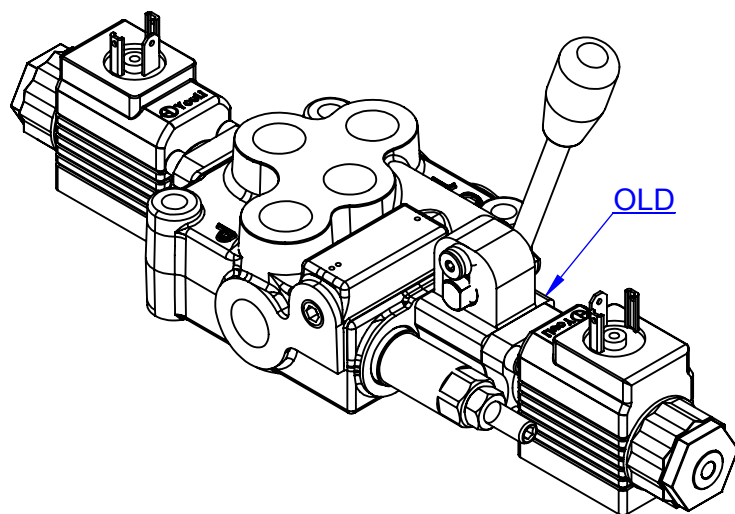

<MB-3/8ES3LES舊型示意圖>

<MB-3/8ES3LES新型示意圖>

Code	MB-3/8ES3LES舊型與新型比較示意圖					
	Designer	Dane	Date	2018/4/25	Valve type	MB-3
	Drawer	Dane	Date	2018/4/25	Description	8ES3LES
油力油壓工業股份有限公司 YOULI HYDRAULIC INDUSTRIAL CO.,LTD.						Unit mm Scale 1:2.5