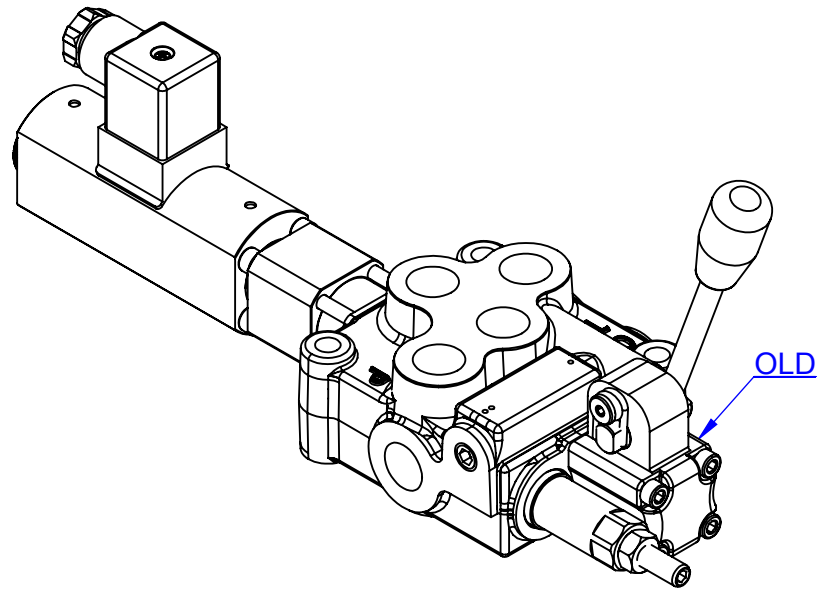

<MB-3/8ESNLES舊型示意圖>

<MB-3/8ESNLES新型示意圖>

Code MB-3/8ESNLES舊型與新型比較示意圖

Designer	Dane	Date	2018/4/25	Valve type	MB-3
Drawer	Dane	Date	2018/4/25	Description	8ESNLES
油力油壓工業股份有限公司 YOULI HYDRAULIC INDUSTRIAL CO.,LTD.				Unit	mm
				Scale	1:2.5