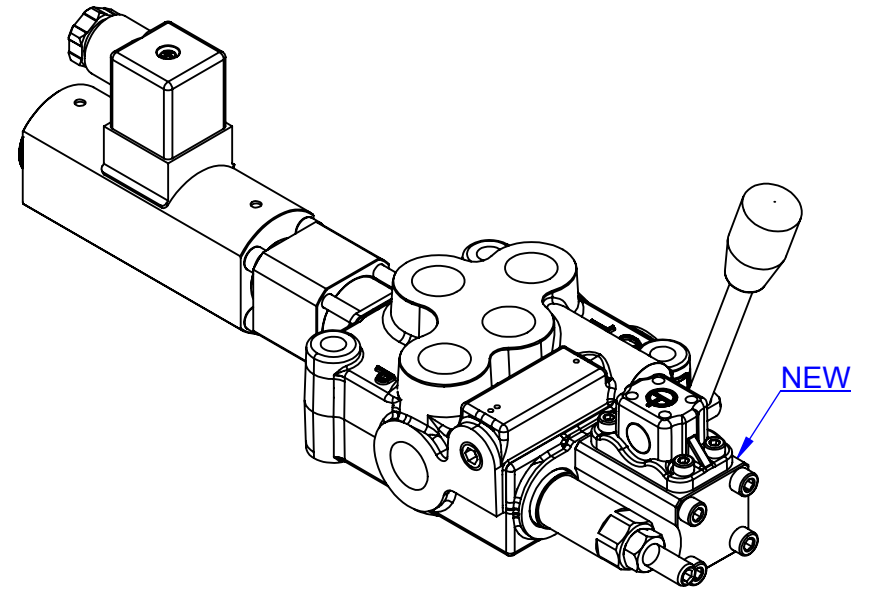

<MB-3/8ESNLES舊型示意圖>

<MB-3/8ESNLES新型示意圖>

Code MB-3/8ESNLES舊型與新型比較示意圖

Designer	Dane	Date	2018/4/25	Valve type	MB-3
Drawer	Dane	Date	2018/4/25	Description	8ESNLES
油力油壓工業股份有限公司 YOULI HYDRAULIC INDUSTRIAL CO.,LTD.				Unit	mm
				Scale	1:2.5