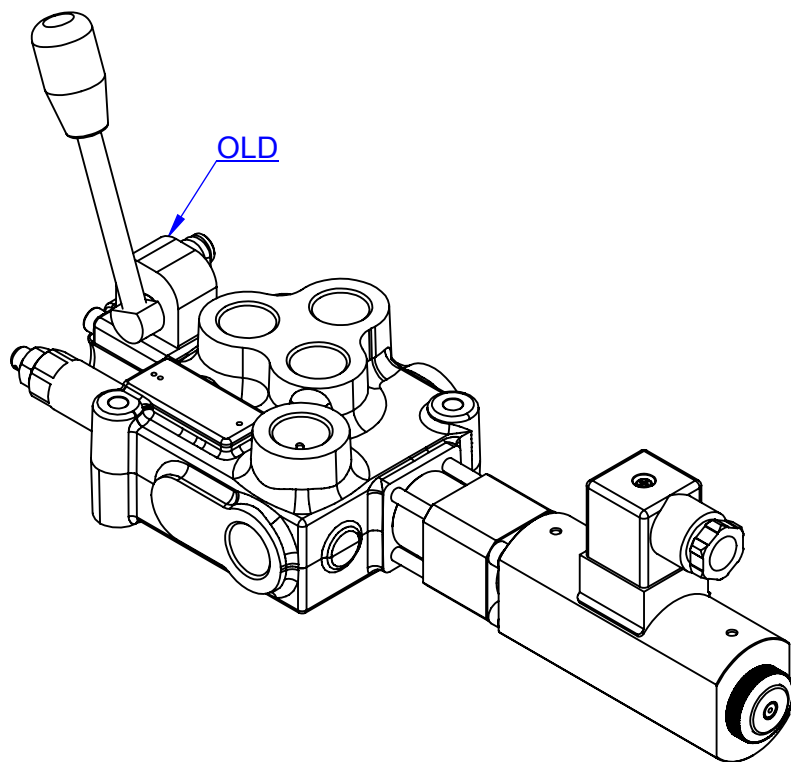

<MB-4/8ESNLES舊型示意圖>

<MB-4/8ESNLES新型示意圖>

Code		MB-4/8ESNLES舊型與新型比較示意圖					
	Designer	Dane	Date	2018/4/25	Valve type	MB-4	
	Drawer	Dane	Date	2018/4/25	Description	8ESNLES	
	油力油壓工業股份有限公司 YOULI HYDRAULIC INDUSTRIAL CO.,LTD.						Unit
					Scale		1:2.5