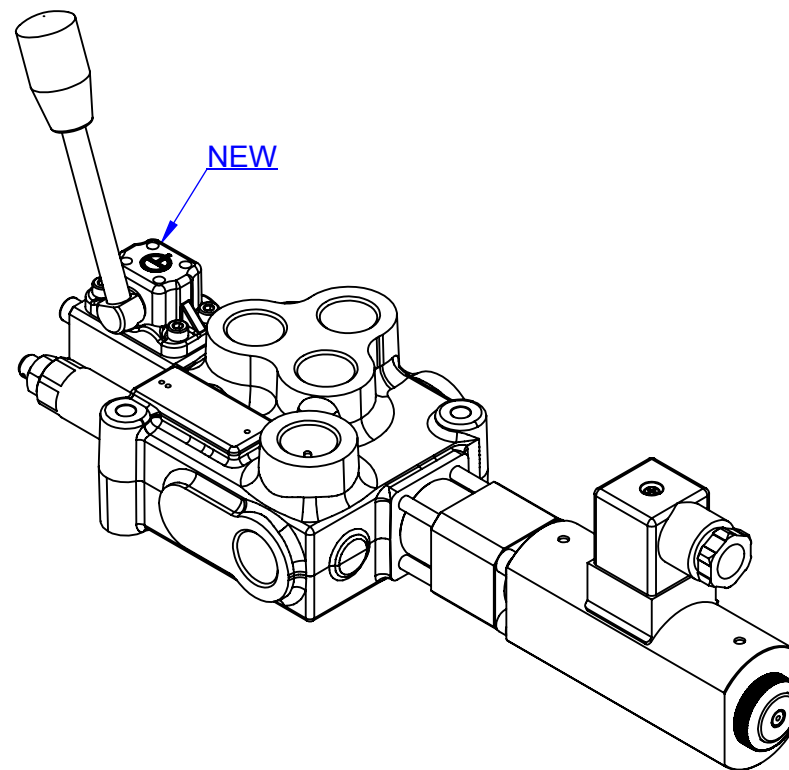

<MB-4/8ESNLES舊型示意圖>

<MB-4/8ESNLES新型示意圖>

Code		MB-4/8ESNLES舊型與新型比較示意圖					
	Designer	Dane	Date	2018/4/25	Valve type	MB-4	
	Drawer	Dane	Date	2018/4/25	Description	8ESNLES	
	油力油壓工業股份有限公司 YOULI HYDRAULIC INDUSTRIAL CO.,LTD.						Unit
					Scale		1:2.5